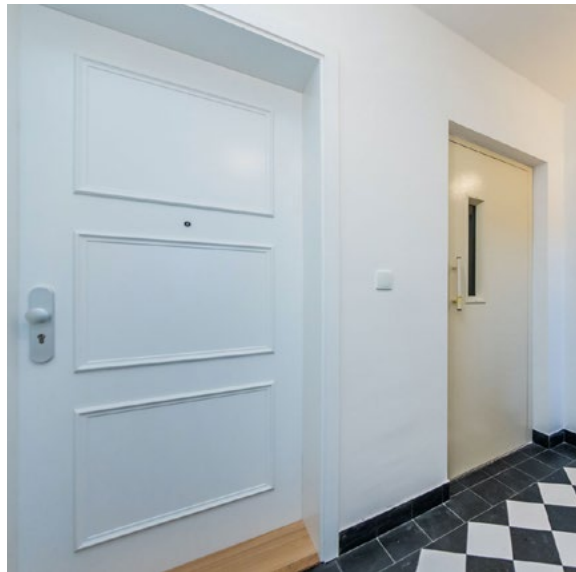

Vstupní dveře

Výrobce: **Hormann/Adlo/Next**

Bezpečnostní protipožární 90 cm, včetně
bezpečnostního kování klika/koule, FAB, kukátko