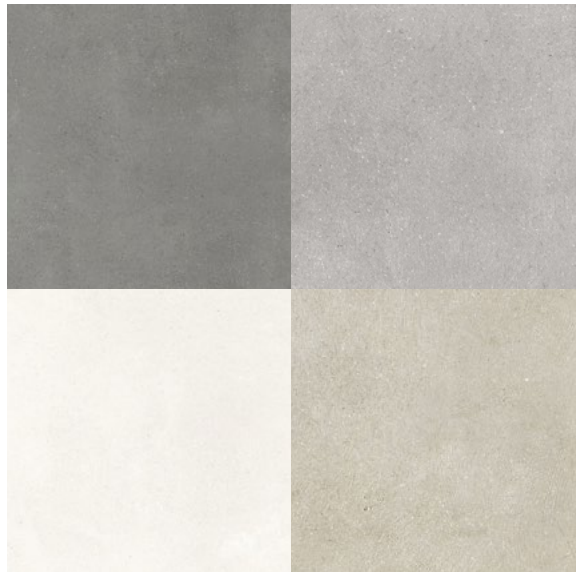

Obklady

Výrobce: **Marconi** / Typ: **Factor**

Rektifikovaná dlažba, rozměry 60 x 60 cm nebo 60 x 30 cm,
výběr ze 4 odstínů (grafit, grey, bianco, beige)