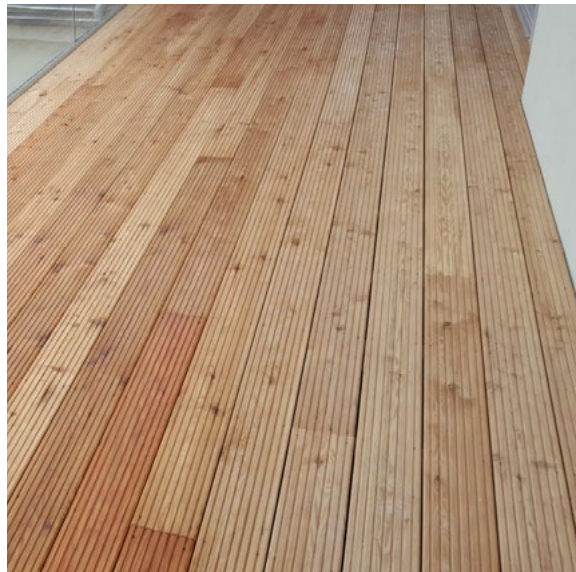

Terasa

Výrobce: **Sibiřská borovice**

Dřevěná terasa sibiřská borovice,
drážkovaná

* Pouze pokud má být terasu